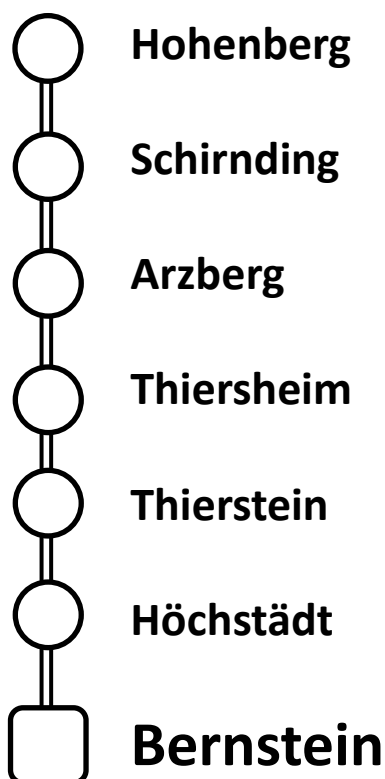

Maifest Bernstein

Freitag/Samstag (26./27.04.24)

night Liner

LANDKREIS WUNSIEDEL

RÜCKFAHRT:

Alle Haltestellen werden (evtl. in abweichender Reihenfolge) wieder angefahren. Zusätzliche Stopps sind nach Absprache mit dem Fahrer (beim Einstieg in den Bus) nur entlang der Linie möglich!

Einache Fahrt: **2€ - PASSEND BEREITHALTEN!!**

Linie 2a