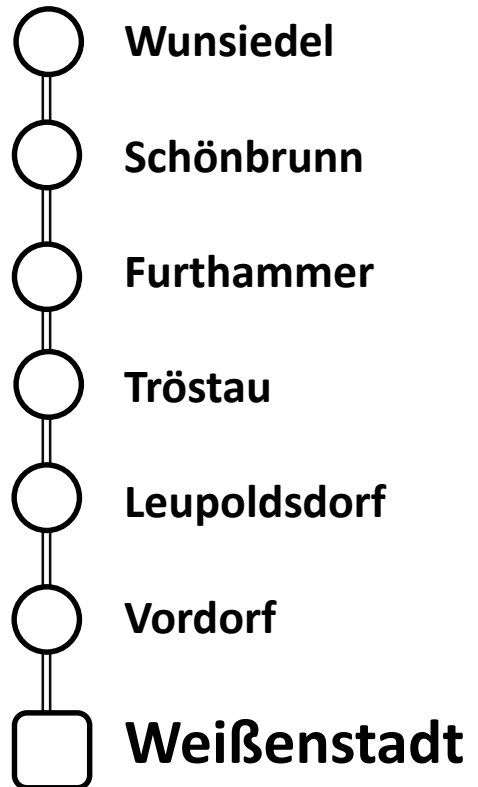

Linie 1a

Ort	Haltestelle	Hin	Rück
Hof	Hauptbahnhof	21:00	
Schönwald	Schule	21:26	
Selb	Bahnhof	21:35	
Oberweißenbach	Haltestelle	21:39	
Großwendern	Abzweigung	21:44	
Marktleuthen	Markt	21:50	
Röslau	Post	21:56	
Weißensstadt	Susi	22:04	

Linie 1b

Oberkotzau	Hofer Straße	22:35	
Schwarzenbach a.d.S.	Rathaus	22:42	
Kirchenlamitz	Stadtteich	22:51	
Großschloppen	Abzweigung	22:55	
Weißensstadt	Susi	22:59	

Für die Rückfahrt gilt:

Alle Haltestellen werden (evtl. in abweichender Reihenfolge) wieder angefahren. Zusätzliche Stopps bei der Heimfahrt sind nach Absprache mit dem Fahrer (beim Einstieg in den Bus) nur entlang der Linie möglich! Die Fahrt kostet einfach 2Euro.

Linie 2a

Linie 2b

Susi

night Liner

22.02.2019

Für die Rückfahrt gilt:

Alle Haltestellen werden (evtl. in abweichender Reihenfolge) wieder angefahren. Zusätzliche Stopps bei der Heimfahrt sind nach Absprache mit dem Fahrer (beim Einstieg in den Bus) nur entlang der Linie möglich! Die Fahrt kostet einfach 2Euro.

Linie 2b

Ort	Haltestelle	Hin	Rück
Wunsiedel	Busbahnhof	22:30	
Schönbrunn	Lang-Bräu	22:34	
Furthammer	Haltestelle	22:35	
Tröstau	Abzw. Bahnhof	22:38	
Leupoldsdorf	Bahnhof	22:45	
Vordorf	Haltestelle	22:39	
Weißenstadt	Susi	22:55	