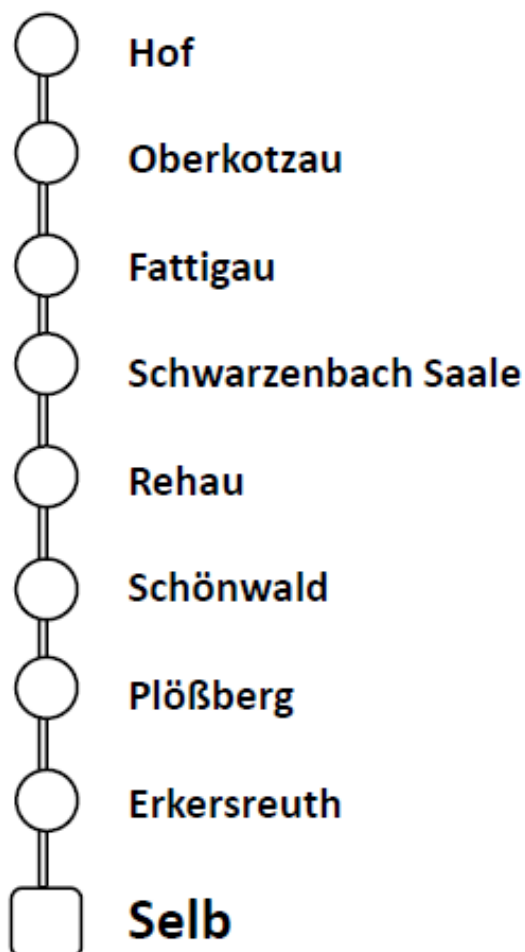

Selb

Dorschner-Halle

Dezember 2018

**Für die Rückfahrt gilt:** Alle Haltestellen werden (evtl. in abweichender Reihenfolge) wieder angefahren. Zusätzliche Stopps bei der Heimfahrt sind nach Absprache mit dem Fahrer beim Einstieg nur entlang der Linie möglich.

### Linie 1a

### Linie 1b

Selb  
Dorschner-Halle  
Dezember 2018

**Für die Rückfahrt gilt:** Alle Haltestellen werden (evtl. in abweichender Reihenfolge) wieder angefahren. Zusätzliche Stopps bei der Heimfahrt sind nach Absprache mit dem Fahrer beim Einstieg nur entlang der Linie möglich.

## Linie 2a