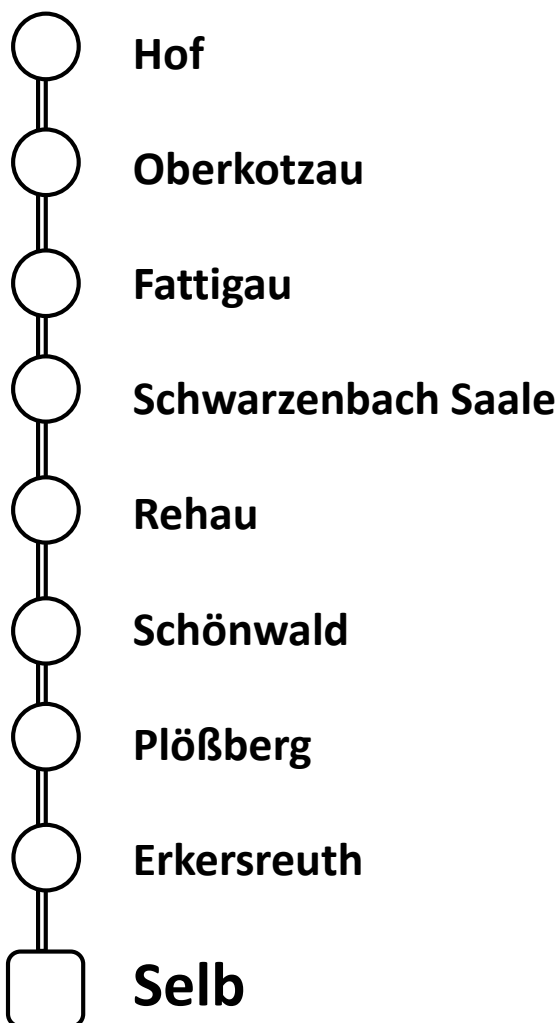

## Linie 1a

## Linie 1b

Selb

Dorschner-Halle

14.04.18

**Für die Rückfahrt gilt:** Alle Haltestellen werden (evtl. in abweichender Reihenfolge) wieder angefahren. Zusätzliche Stopps bei der Heimfahrt sind nach Absprache mit dem Fahrer beim Einstieg nur entlang der Linie möglich.

## Linie 2a

## Linie 2b

Selb  
Dorschner-Halle  
14.04.18

**Für die Rückfahrt gilt:** Alle Haltestellen werden (evtl. in abweichender Reihenfolge) wieder angefahren. Zusätzliche Stopps bei der Heimfahrt sind nach Absprache mit dem Fahrer beim Einstieg nur entlang der Linie möglich.