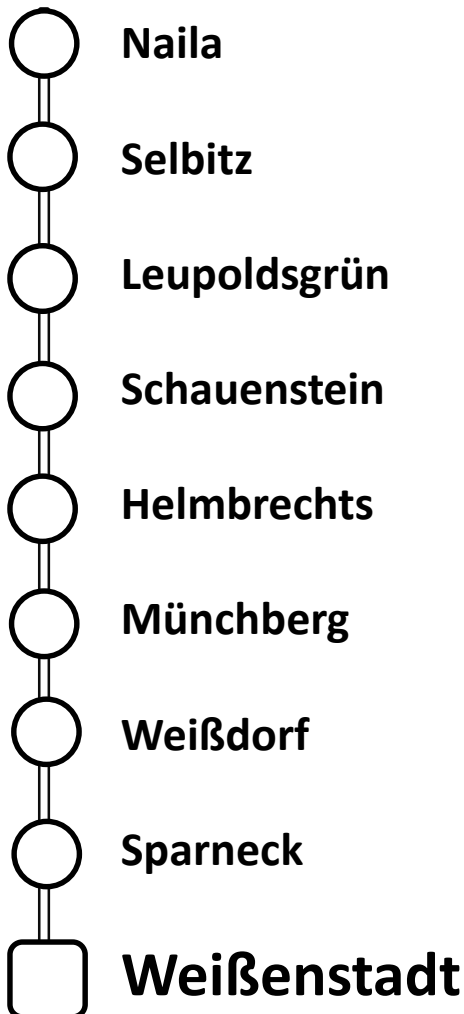

Linie 1a

Ort	Haltestelle	Hin	Rück
Hof	Hauptbahnhof	21:00	
Schönwald	Schule	21:26	
Selb	Bahnhof	21:35	
Oberweißenbach	Haltestelle	21:39	
Großwendern	Abzweigung	21:44	
Marktleuthen	Markt	21:50	
Röslau	Post	21:56	
Weißensstadt	Susi	22:04	

Linie 1b

Oberkotzau	Hofer Straße	22:35	
Schwarzenbach a.d.S.	Rathaus	22:42	
Kirchenlamitz	Stadtteich	22:51	
Großschloppen	Abzweigung	22:55	
Weißensstadt	Susi	22:59	

Susi

26.10.2018

night Liner

Für die Rückfahrt gilt:

Linie 2a

Linie 2b

Susi

night Liner

26.10.2018

Für die Rückfahrt gilt:

Alle Haltestellen werden (evtl. in abweichender Reihenfolge) wieder angefahren. Zusätzliche Stopps bei der Heimfahrt sind nach Absprache mit dem Fahrer (beim Einstieg in den Bus) nur entlang der Linie möglich! Die Fahrt kostet einfach 2Euro.

Linie 2b

Ort	Haltestelle	Hin	Rück
Wunsiedel	Busbahnhof	22:30	
Schönbrunn	Lang-Bräu	22:34	
Furthammer	Haltestelle	22:35	
Tröstau	Abzw. Bahnhof	22:38	
Leupoldsdorf	Bahnhof	22:45	
Vordorf	Haltestelle	22:39	
Weißenstadt	Susi	22:55	