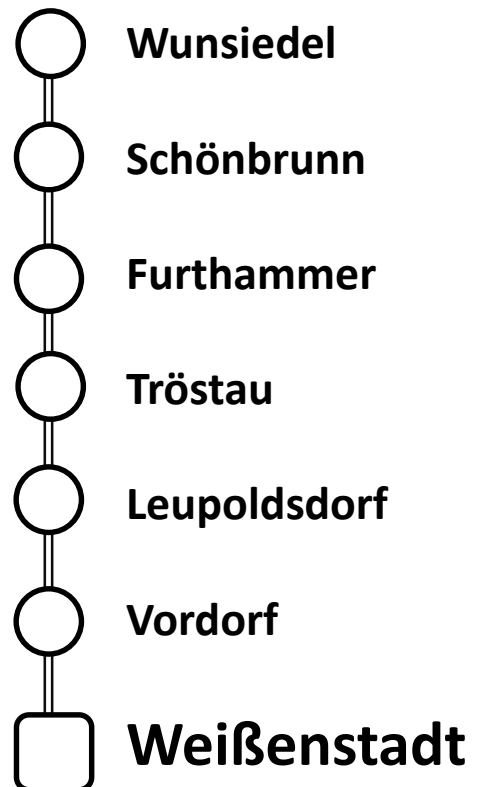

Linie 1a

Ort	Haltestelle	Hin	Rück
Hof	Hauptbahnhof	21:00	
Schönwald	Schule	21:26	
Selb	Bahnhof	21:35	
Oberweißenbach	Haltestelle	21:39	
Großwendern	Abzweigung	21:44	
Marktleuthen	Markt	21:50	
Röslau	Post	21:56	
Weißensstadt	Susi	22:04	

Linie 1b

Oberkotzau	Hofer Straße	22:35	
Schwarzenbach a.d.S.	Rathaus	22:42	
Kirchenlamitz	Stadtteich	22:51	
Großschloppen	Abzweigung	22:55	
Weißensstadt	Susi	22:59	

Susi

26.10.2018

night Liner

Für die Rückfahrt gilt:

Linie 2a

Linie 2b

Susi

night Liner

26.10.2018

Für die Rückfahrt gilt:

Alle Haltestellen werden (evtl. in abweichender Reihenfolge) wieder angefahren. Zusätzliche Stopps bei der Heimfahrt sind nach Absprache mit dem Fahrer (beim Einstieg in den Bus) nur entlang der Linie möglich! Die Fahrt kostet einfach 2Euro.

Linie 2b

Ort	Haltestelle	Hin	Rück
Wunsiedel	Busbahnhof	22:30	
Schönbrunn	Lang-Bräu	22:34	
Furthammer	Haltestelle	22:35	
Tröstau	Abzw. Bahnhof	22:38	
Leupoldsdorf	Bahnhof	22:45	
Vordorf	Haltestelle	22:39	
Weißenstadt	Susi	22:55	